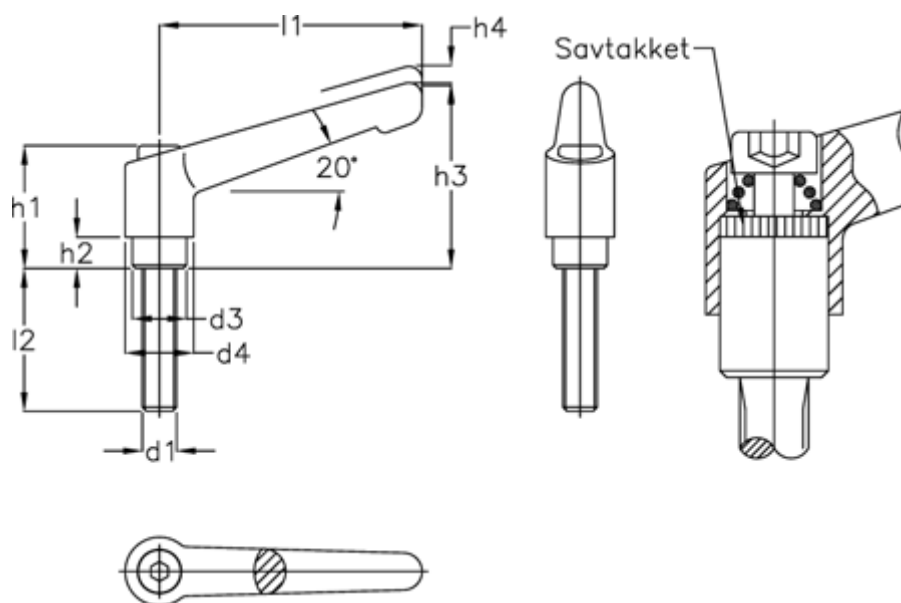

Varenummer: 20488967

Beskrivelse: E+G indstilleligt spændegreb
GN 300-63-M6-32-SW Kunststoffbelagt matsort

Mål

$d1 = M 6$
 $d3 = 13,5$
 $d4 = 17,5$
 $h1 = 31$
 $h2 = 6,5$
 $h3 = 45$
 $h4 = 4$
 $l1 = 63$

$l2 = 32$